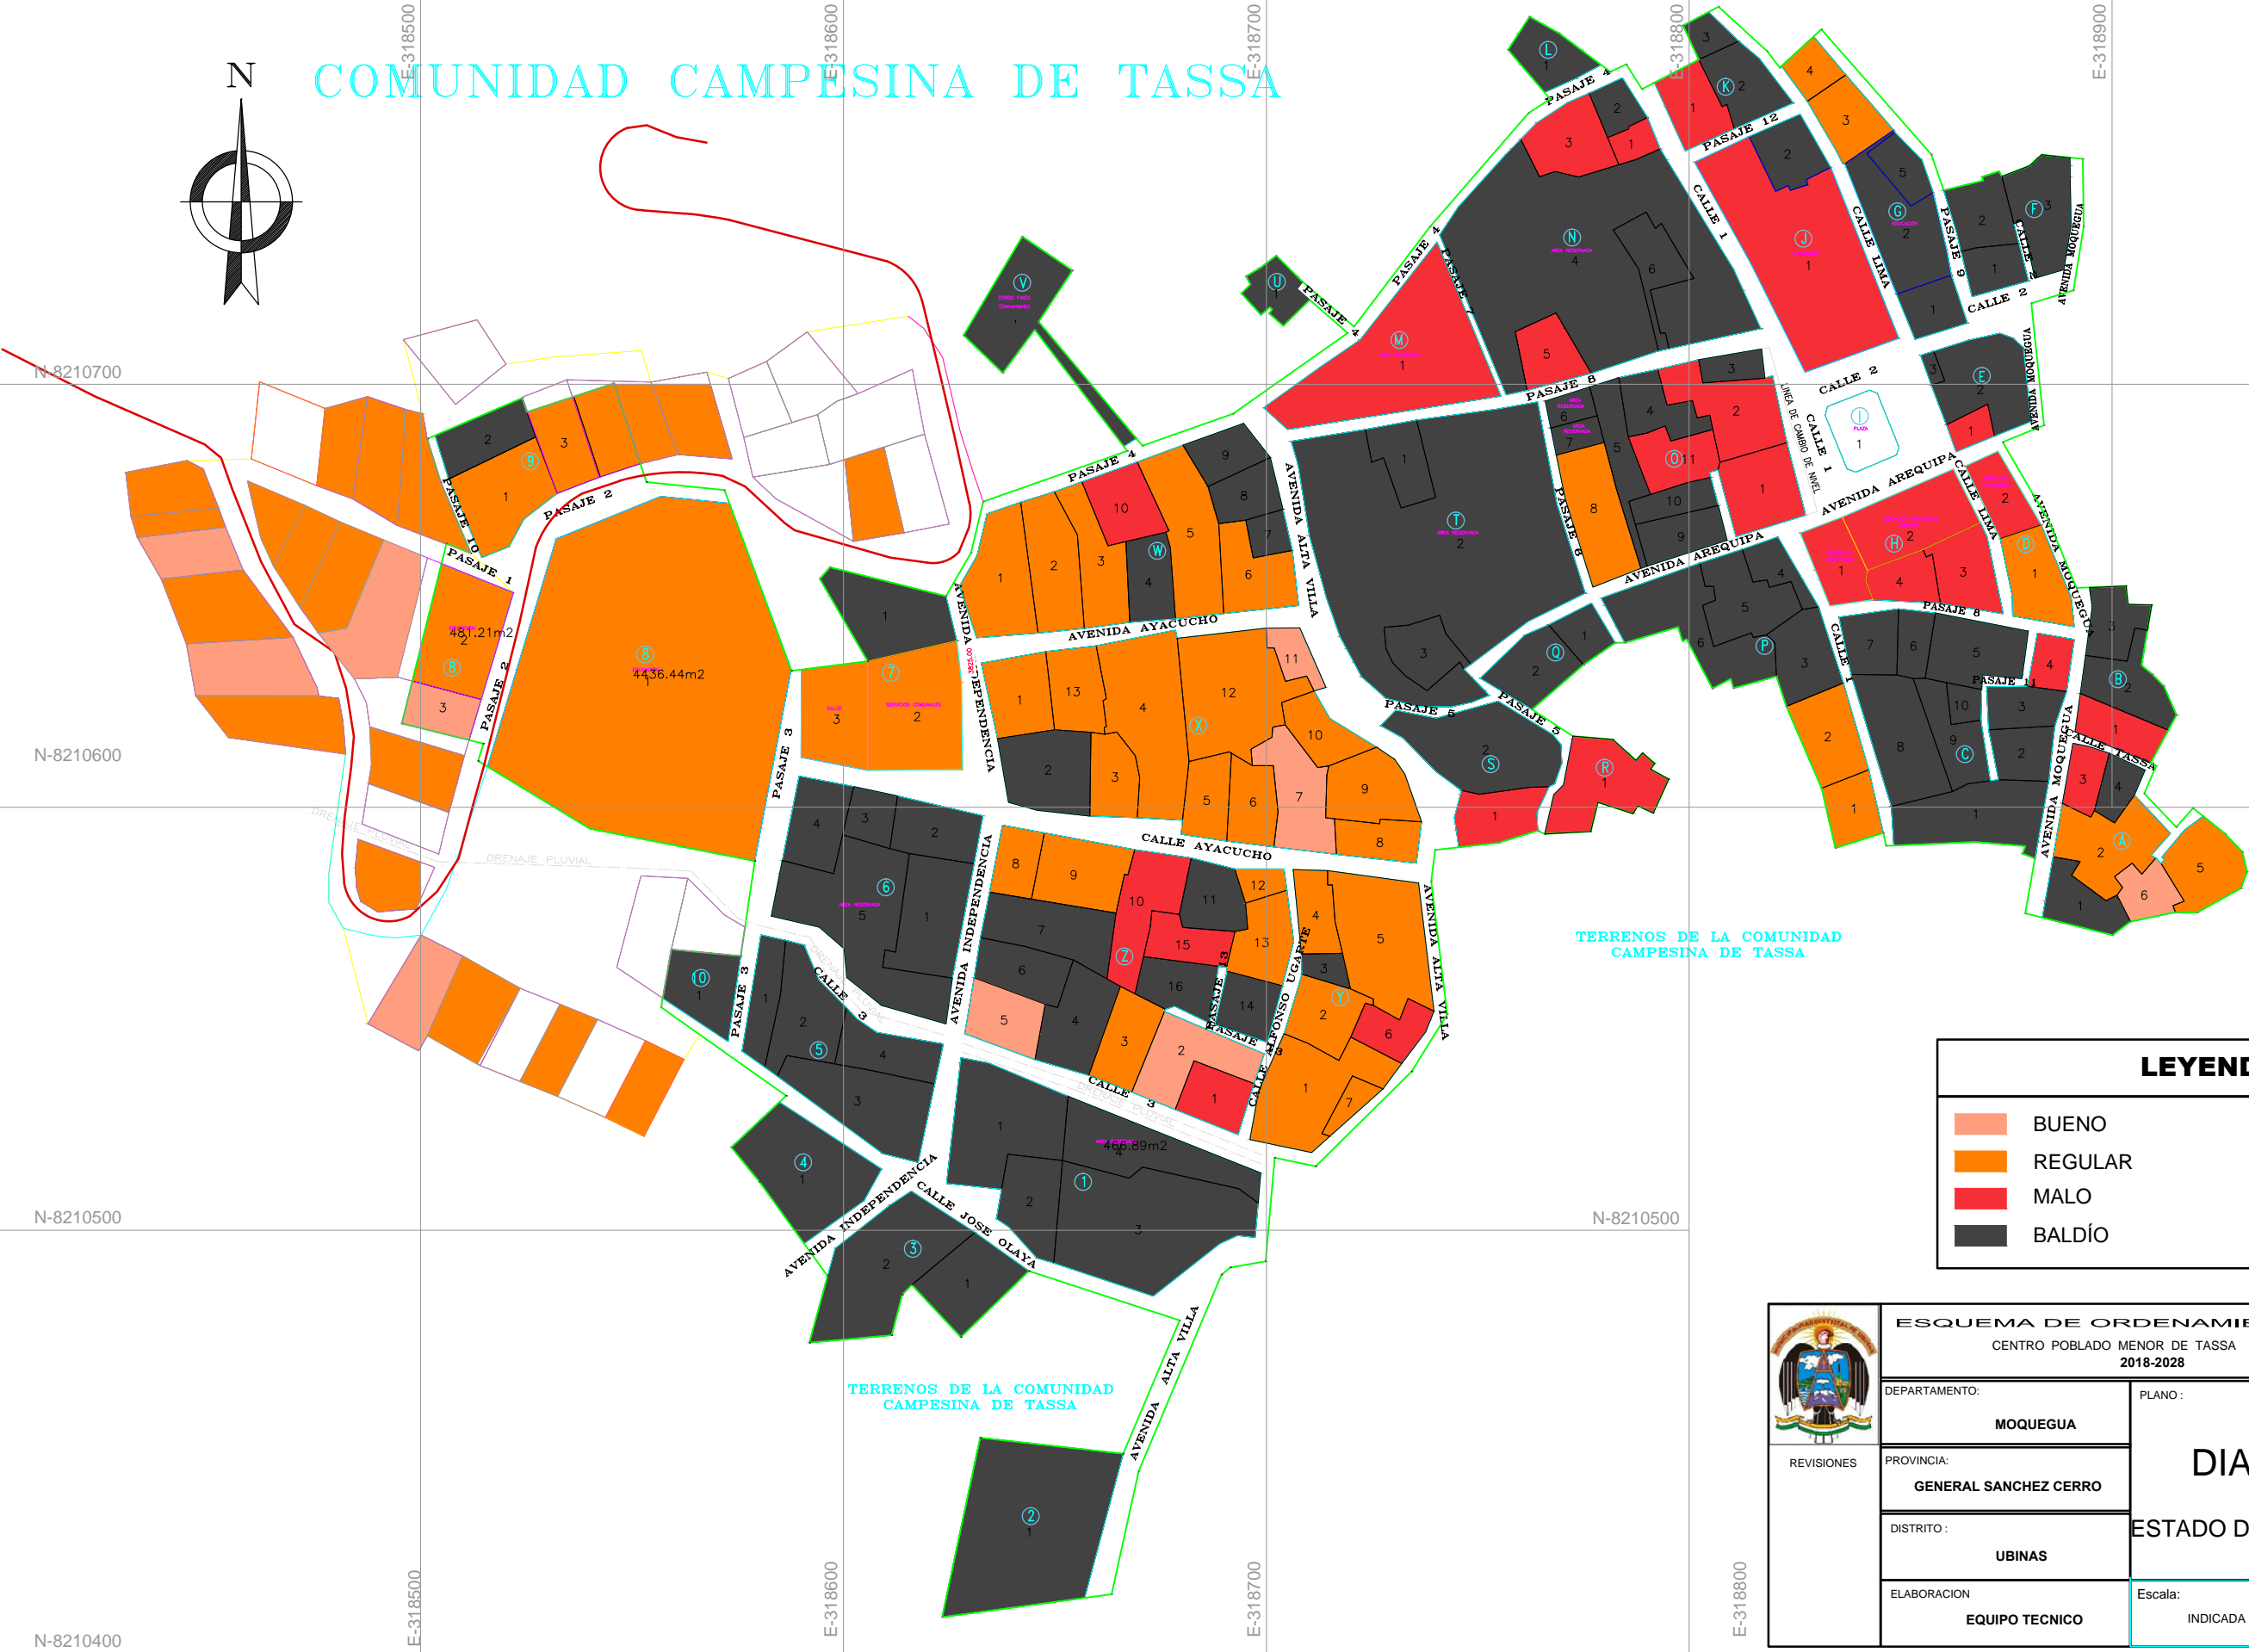

# COMUNIDAD CAMPESINA DE TASSA

N-8210700

N-8210700

N-8210600

N-8210600

N-8210500

N-8210500

N-8210400

E-318500

E-318600

E-318700

E-318900

TERRENOS DE LA COMUNIDAD CAMPESINA DE TASSA

TERRENOS DE LA COMUNIDAD CAMPESINA DE TASSA

LEYENDA	
	BUENO
	REGULAR
	MALO
	BALDÍO

	ESQUEMA DE ORDENAMIENTO URBANO		
	CENTRO POBLADO MENOR DE TASSA		
	2018-2028		
	DEPARTAMENTO:	PLANO:	
REVISIONES	MOQUEGUA	<b>DIAGNOSTICO</b>	
PROVINCIA:	GENERAL SANCHEZ CERRO		
DISTRITO:	UBINAS		
ELABORACION	EQUIPO TECNICO	ESTADO DE CONSERVACION	
		Escala:	Fecha:
		INDICADA	OCTUBRE 2017