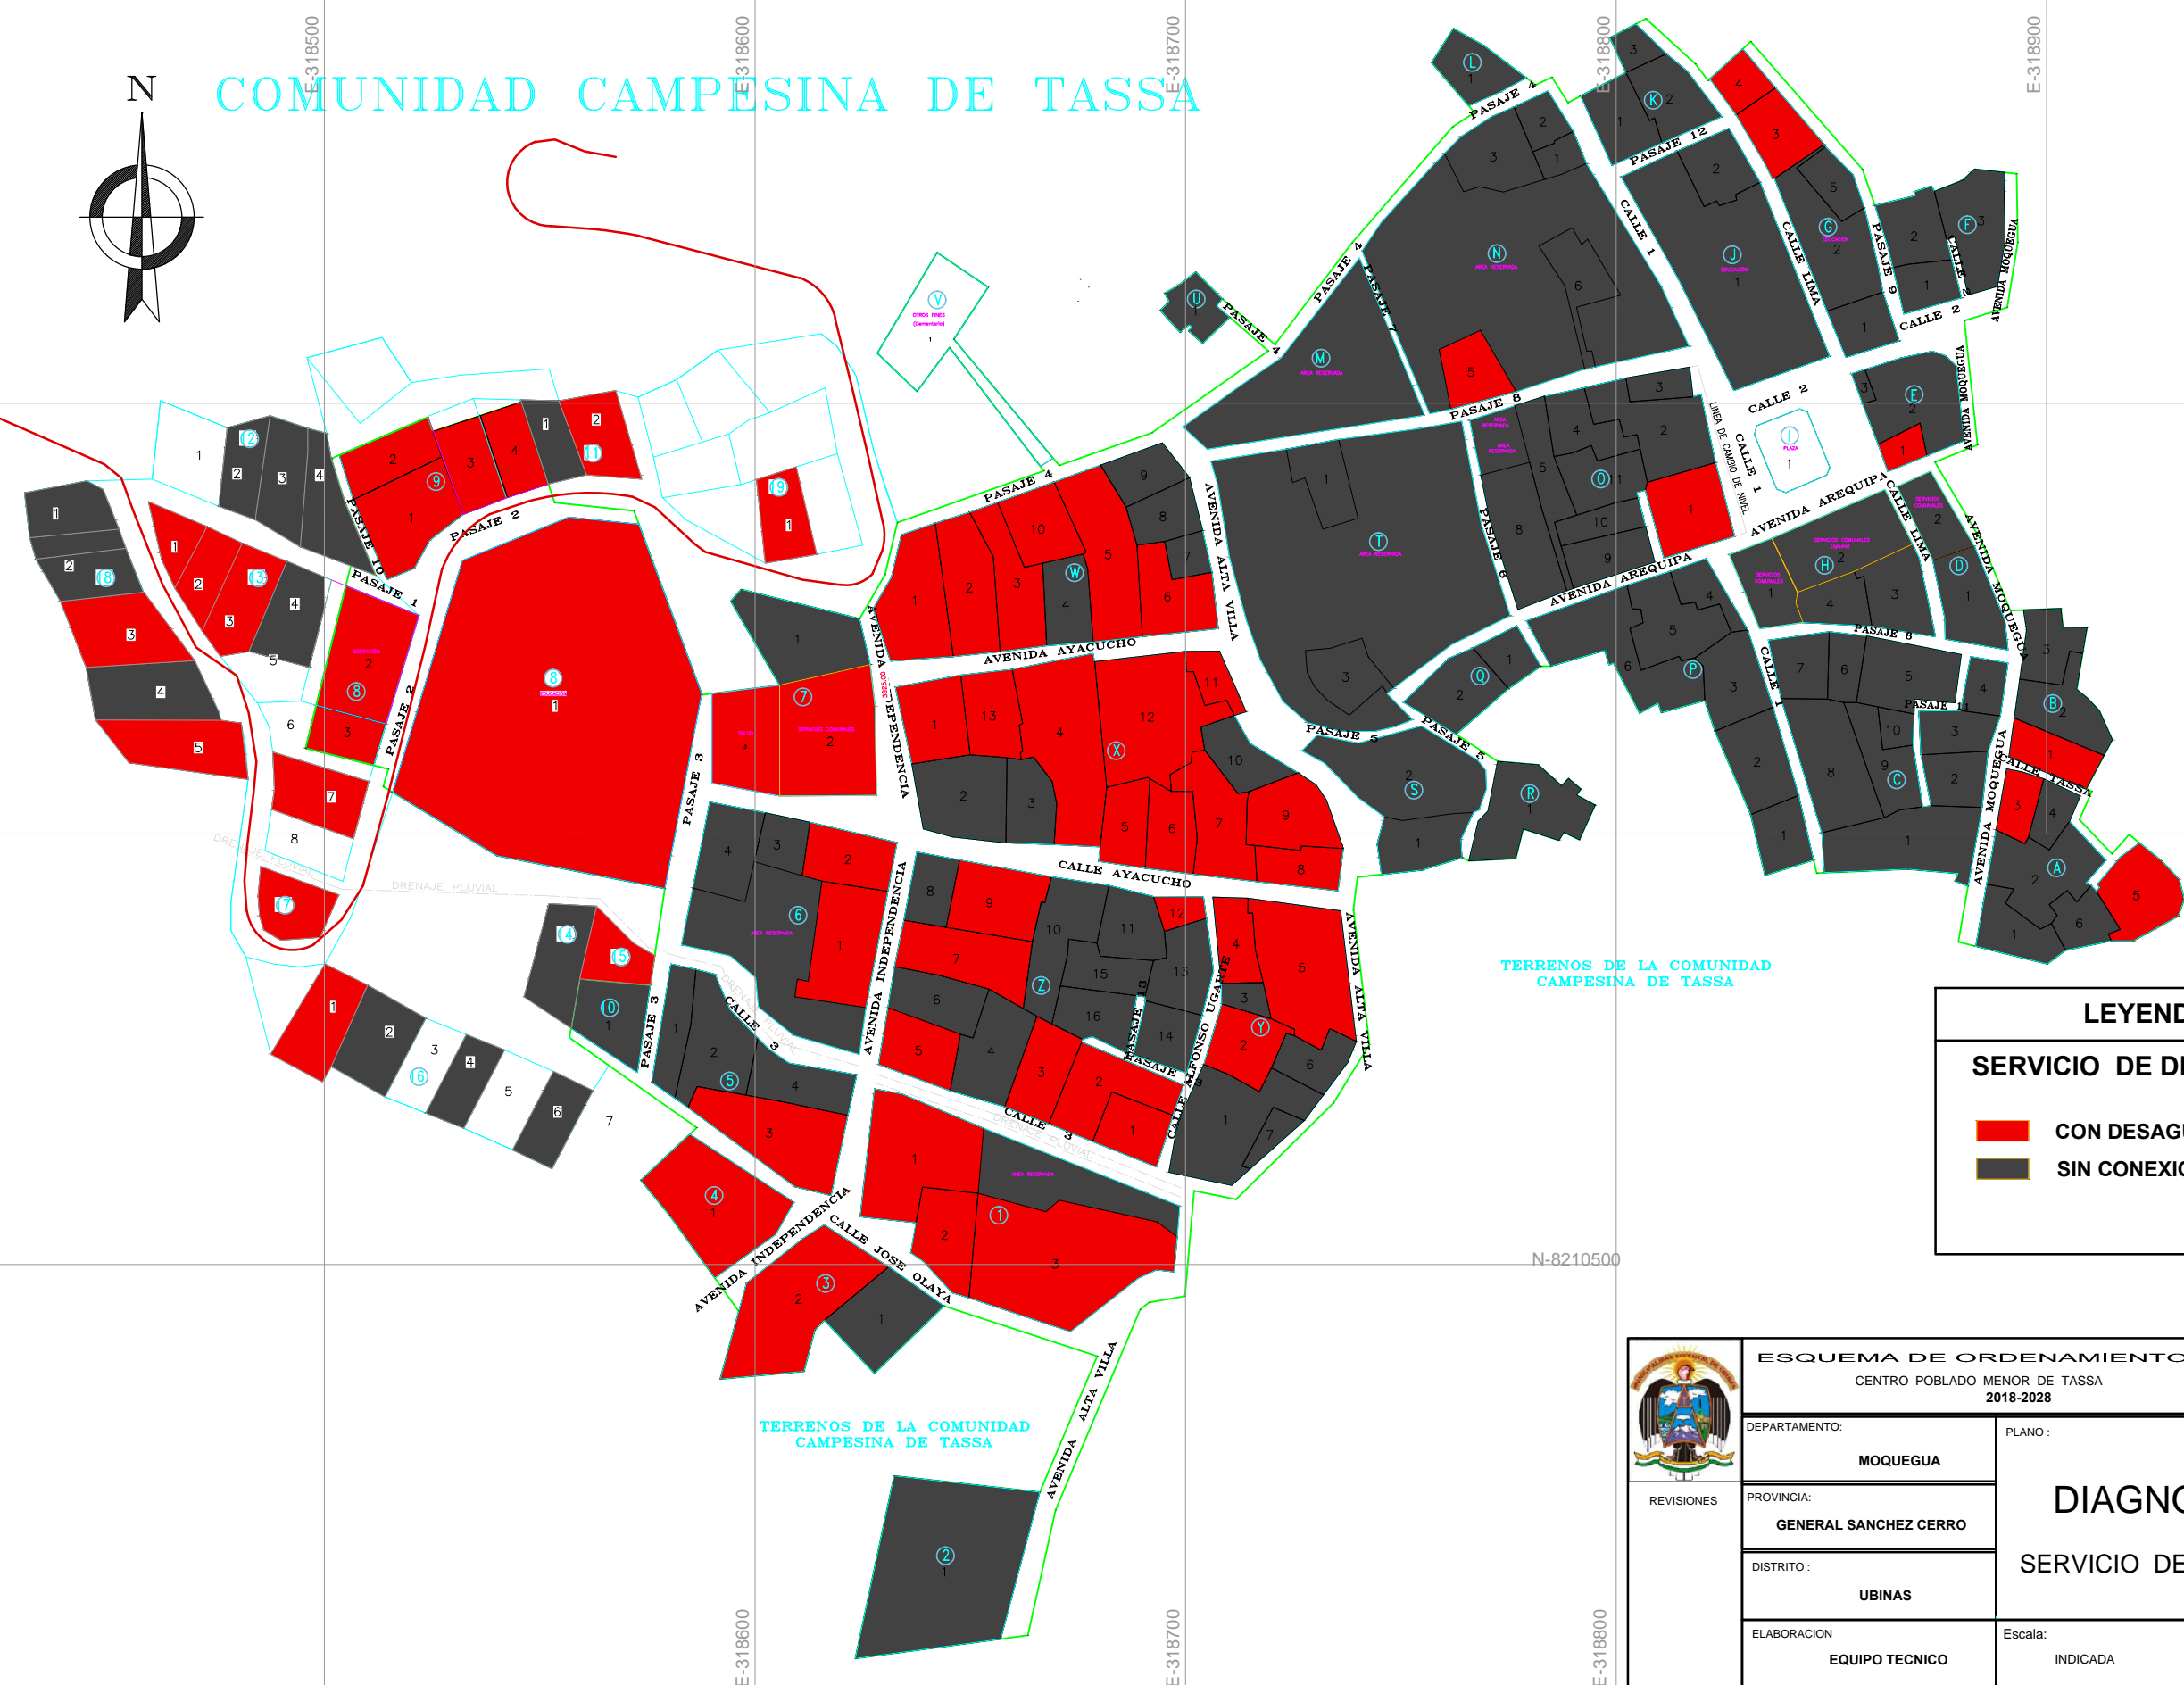

10800

COMUNIDAD CAMPESINA DE TASSA

N-8219700

N-8210700

N-8210600

N-8210600

N-8210500

N-8210500

N-8210400

E-318600

E-318700

E-318800

E-318900

TERRENOS DE LA COMUNIDAD CAMPESINA DE TASSA

TERRENOS DE LA COMUNIDAD CAMPESINA DE TASSA

LEYENDA	
SERVICIO DE DESAGUE	
	CON DESAGUE
	SIN CONEXION

	ESQUEMA DE ORDENAMIENTO URBANO	
	CENTRO POBLADO MENOR DE TASSA	
	2018-2028	
	DEPARTAMENTO:	PLANO:
REVISIONES	MOQUEGUA	DIAGNOSTICO SERVICIO DE DESAGUE
PROVINCIA:	GENERAL SANCHEZ CERRO	
DISTRITO:	UBINAS	
ELABORACION	EQUIPO TECNICO	Escala: INDICADA
		Fecha: OCTUBRE 2017